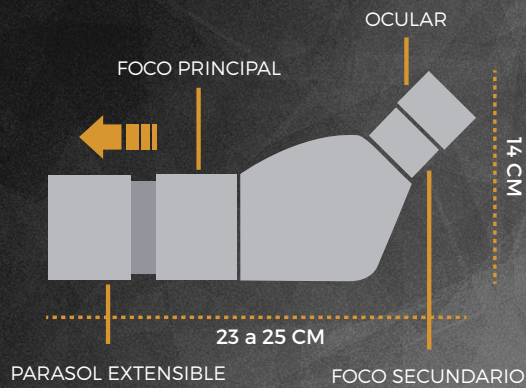

CYCLOPS

SHILBA
SPOTTING SCOPE

Shilba Cyclops, por su tamaño y alcance, es el compañero ideal para aventuras al aire libre: compacto, ligero y portable, es la mejor combinación entre tamaño, peso y alcance.

Puede ser fácilmente utilizado para la observación de aves y tiro, como así también en deportes: astronomía, nautica e incluso conciertos.

CÓDIGO	MODELO	POTENCIA	OBJETIVO	CAMPO VISIÓN 1000M	LENTE
141556	CYCLOPS	12-36x	50 mm	52-26m	blue
152247	CYCLOPS 2	15-45x	60 mm	38-21m	blue

MADE IN CHINA