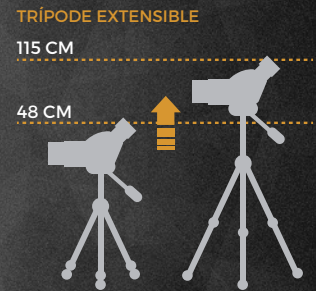

CYCLOPS

SHILBA
SPOTTING SCOPE

Shilba Cyclops, por su tamaño y alcance, es el compañero ideal para aventuras al aire libre: compacto, ligero y portable, es la mejor combinación entre tamaño, peso y alcance.

Puede ser fácilmente utilizado para la observación de aves y tiro, como así también en deportes: astronomía, nautica e incluso conciertos.

CÓDIGO	MODELO	POTENCIA	OBJETIVO	CAMPO VISIÓN 1000M	LENTE
141556	CYCLOPS	12-36x	50 mm	52-26m	blue
152247	CYCLOPS 2	15-45x	60 mm	38-21m	blue